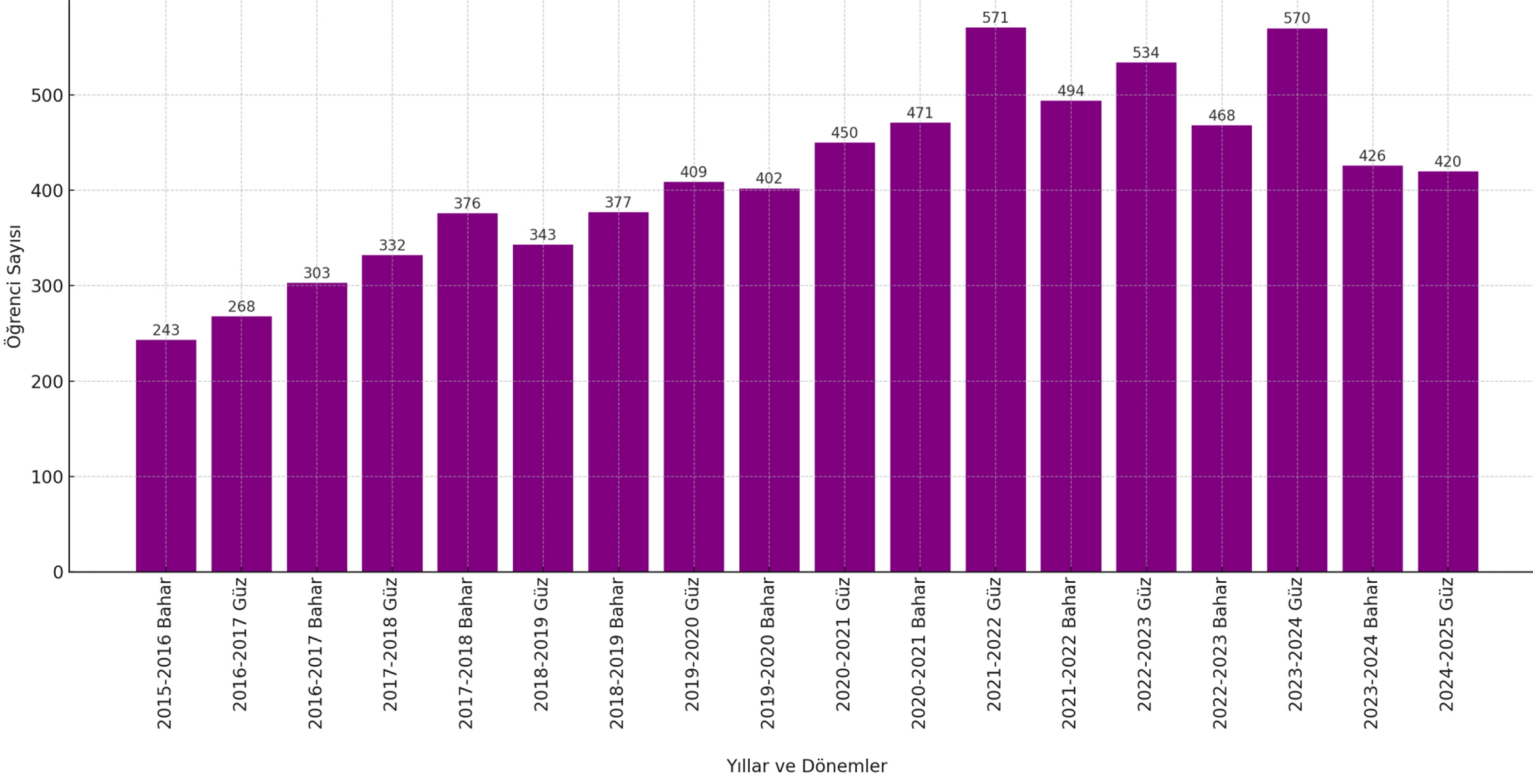

Yıllara ve Dönemlere Göre Toplam Öğrenci Sayıları

Yıllar ve Dönemler	Öğrenci Sayısı
2015-2016 Bahar	243
2016-2017 Güz	268
2016-2017 Bahar	303
2017-2018 Güz	332
2017-2018 Bahar	376
2018-2019 Güz	343
2018-2019 Bahar	377
2019-2020 Güz	409
2019-2020 Bahar	402
2020-2021 Güz	450
2020-2021 Bahar	471
2021-2022 Güz	571
2021-2022 Bahar	494
2022-2023 Güz	534
2022-2023 Bahar	468
2023-2024 Güz	570
2023-2024 Bahar	426
2024-2025 Güz	420