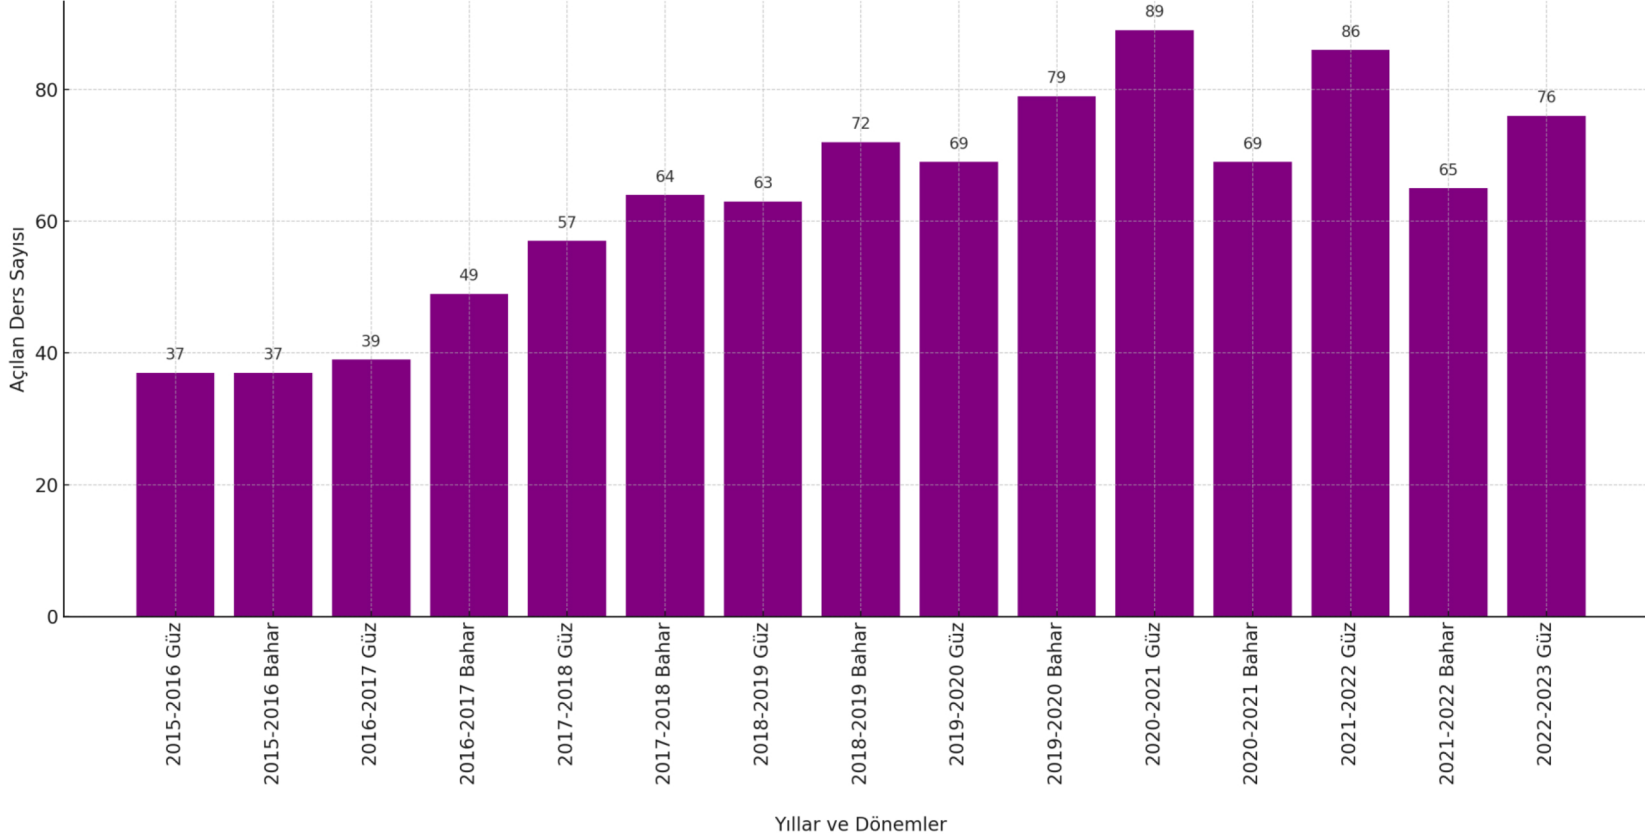

Yıllar ve Dönemlere Göre Açılan Derslerin Sayıları

Dönem	Açılan Ders Sayısı
2015-2016 Güz	37
2015-2016 Bahar	37
2016-2017 Güz	39
2016-2017 Bahar	49
2017-2018 Güz	57
2017-2018 Bahar	64
2018-2019 Güz	63
2018-2019 Bahar	72
2019-2020 Güz	69
2019-2020 Bahar	79
2020-2021 Güz	89
2020-2021 Bahar	69
2021-2022 Güz	86
2021-2022 Bahar	65
2022-2023 Güz	76