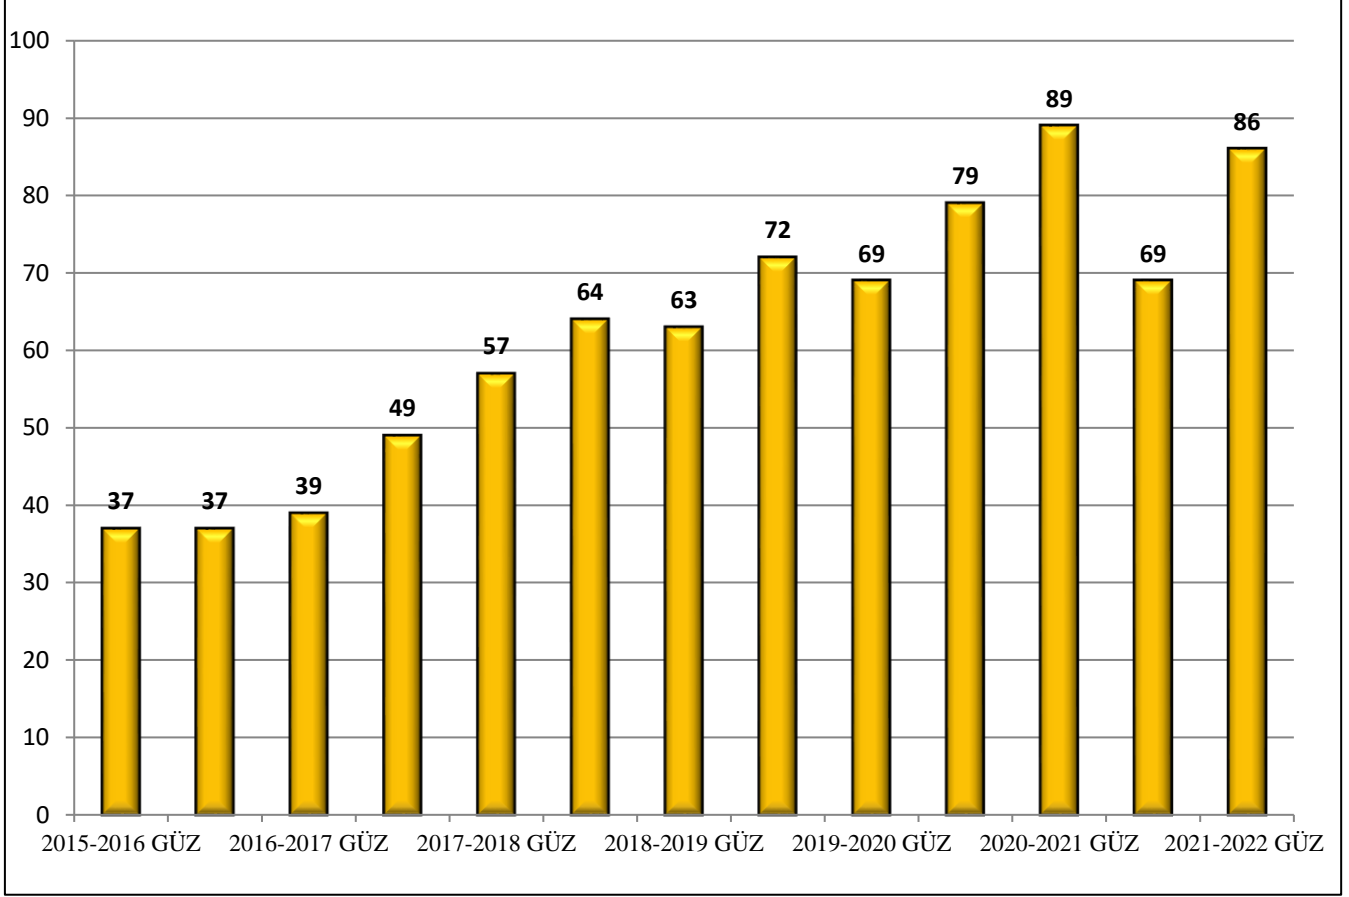

FEN BİLİMLERİ ENSTİTÜSÜNDE AÇILAN DERS SAYILARI (Son 12 Yarıyıl)

2015-2016 GÜZ	2015-2016 BAHAR	2016-2017 GÜZ	2016-2017 BAHAR	2017-2018 GÜZ	2017-2018 BAHAR	2018-2019 GÜZ	2018-2019 BAHAR	2019-2020 GÜZ	2019-2020 BAHAR	2020-2021 GÜZ	2020-2021 BAHAR	2021-2022 GÜZ
37	37	39	49	57	64	63	72	69	79	89	69	86

2013-2014 GÜZ	2014-2015 BAHAR	2015-2016 GÜZ	2015-2016 BAHAR	2016-2017 GÜZ	2016-2017 BAHAR	2017-2018 GÜZ	2017-2018 BAHAR	2018-2019 GÜZ	2018-2019 BAHAR	2019-2020 GÜZ	2019-2020 BAHAR	2020-2021 GÜZ
43	42	37	37	39	49	57	64	63	72	69	79	89